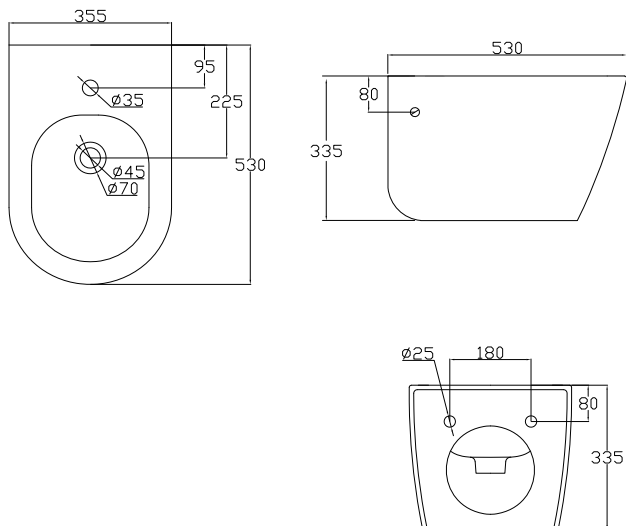

## SANITARYWARE

### Rondo Wall-hung Bidet

Cod. **HB-SA5001**  
Vitreous china wall-hung bidet

RIMLESS

#### · TECHNICAL DRAWING ·